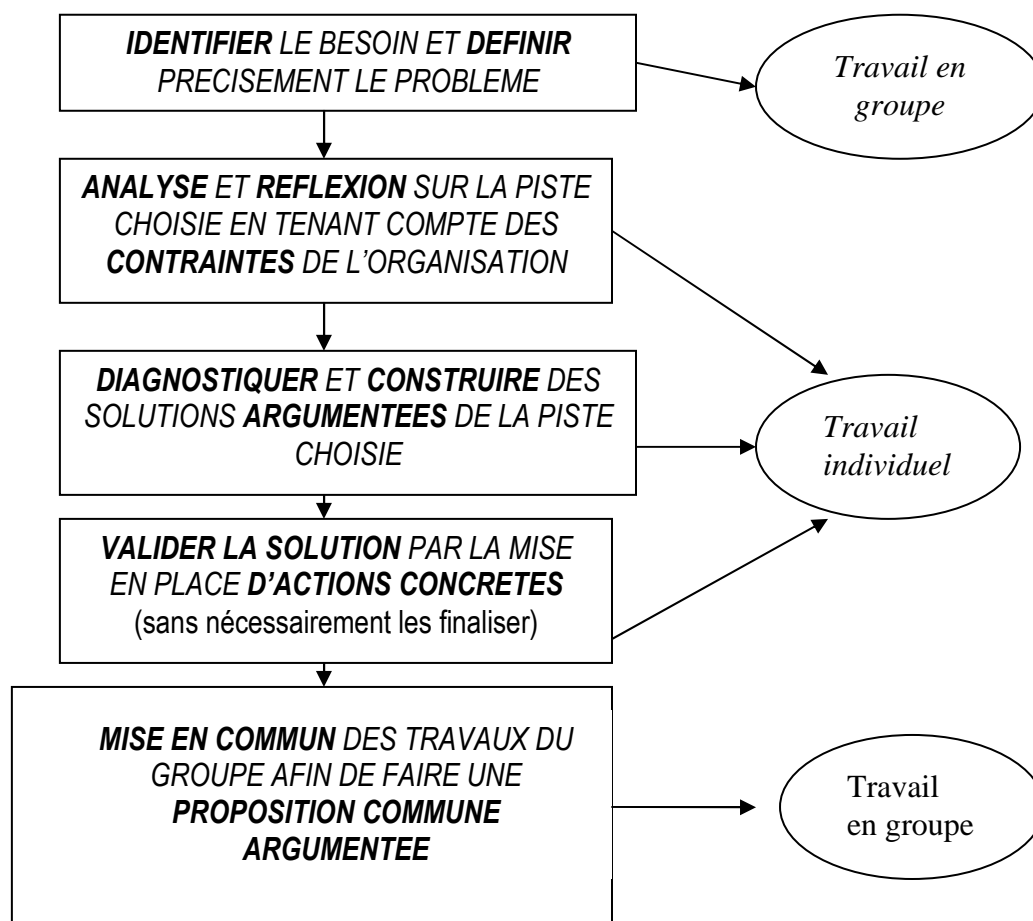

LE CLUB HIPPIQUE DE WIMEREUX

PRESENTATION DU CONTEXTE

Le Club Hippique de Wimereux, contribue à la valorisation et à la diversification touristique et sportive du littoral. Il propose des activités traditionnelles ; dressage, obstacles, jeux équestres, cross. Depuis quelques années il voit le nombre d'adhérents diminuer tout comme l'ensemble de ses activités. Il envisage de développer de nouvelles activités et vous demande de l'aider dans cette démarche. Il dispose d'un bâtiment important en pierre à rénover.

DEMARCHE METHODOLOGIQUE GLOBALE POUR LE PROJET

NB : Objectifs de la phase mise en commun :

- permettre à chaque élève du groupe d'avoir une vue d'ensemble des travaux réalisés
- de positionner le travail personnel par rapport aux autres productions du groupe
- de faire un choix final des actions mercatiques à mettre en place ou de les hiérarchiser.